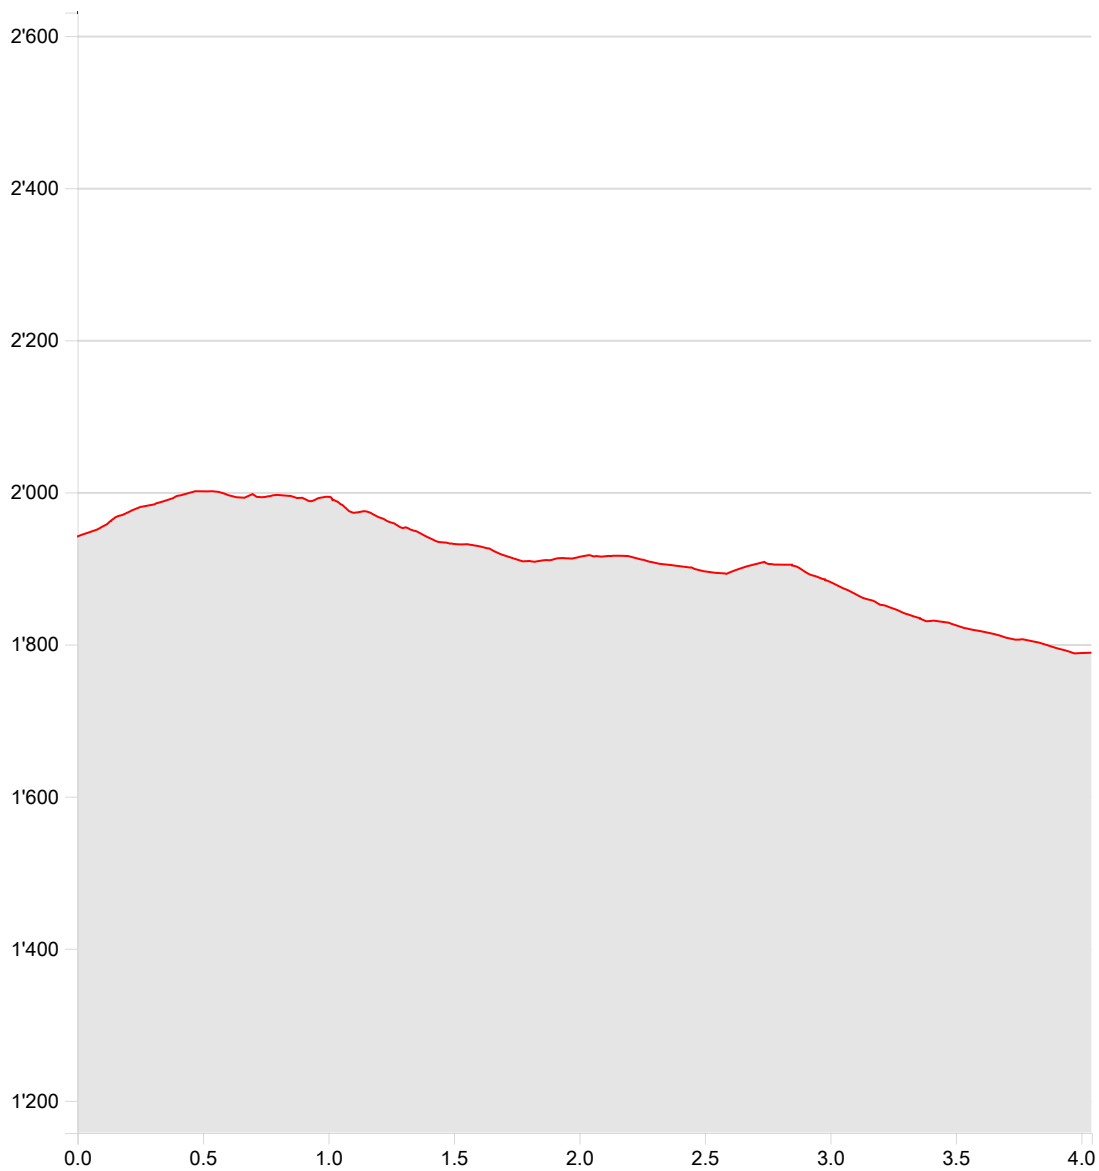

**Schneeweekend
Leiterli Lenz-Hubel****21.02.2025**

Länge	4.04 km	Min/max Höhe	1'788 m/2'001 m
Auf-/Abstiege	108 m/261 m	Winterwandern	1 h 24 min