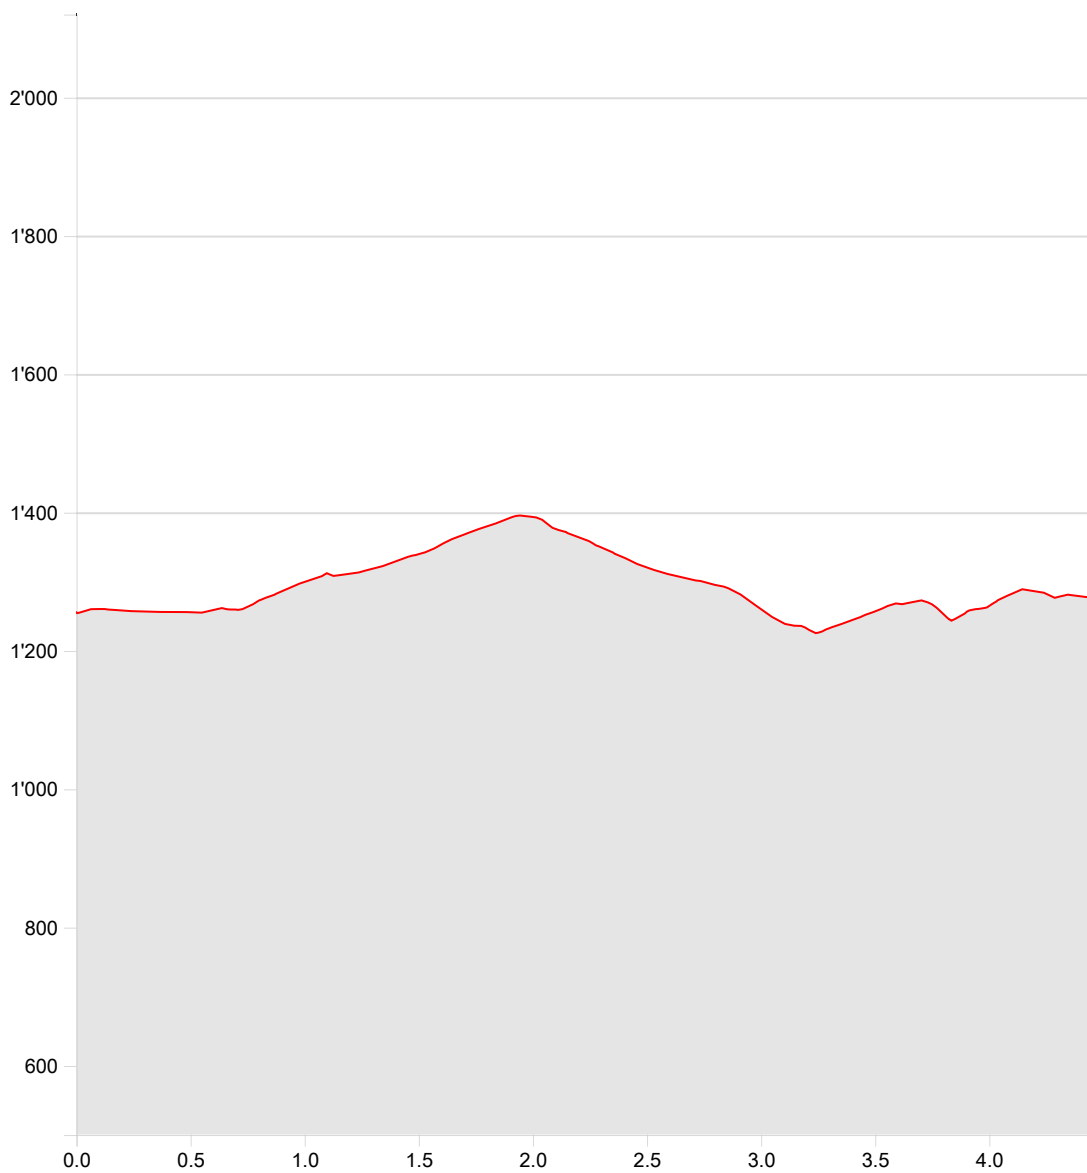

**Wanderung Veteranen
Weissenstein-Röti-2****31.01.2025**

Länge	4.44 km	Min/max Höhe	1'225 m/1'395 m
Auf-/Abstiege	252 m/229 m	Wandern	1 h 24 min